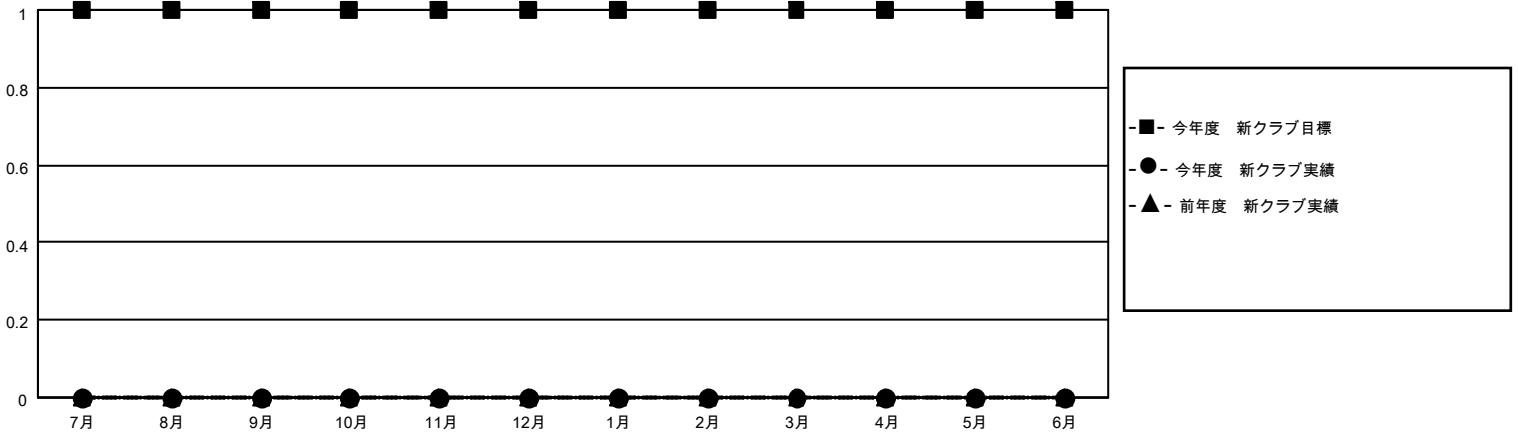

MONTHLY MEMBERSHIP PROGRESS REPORT

地域 JAPAN

District 333 A

Results as of: 1/31/2021

クラブ			
結果：2020-2021			
四半期	新クラブ目標	新クラブ	解散クラブ
7月/8月/9月	1	0	1
10月/11月/12月	0	0	0
1月/2月/3月	0	0	0
4月/5月/6月	0	0	0

名			
結果：2020-2021			
四半期	会員純増目標	会員増強実績	退会者(転籍を含む)実際
7月/8月/9月	20	59	51
10月/11月/12月	20	28	43
1月/2月/3月	20	15	12
4月/5月/6月	20	0	0

新クラブ目標及び実績累計