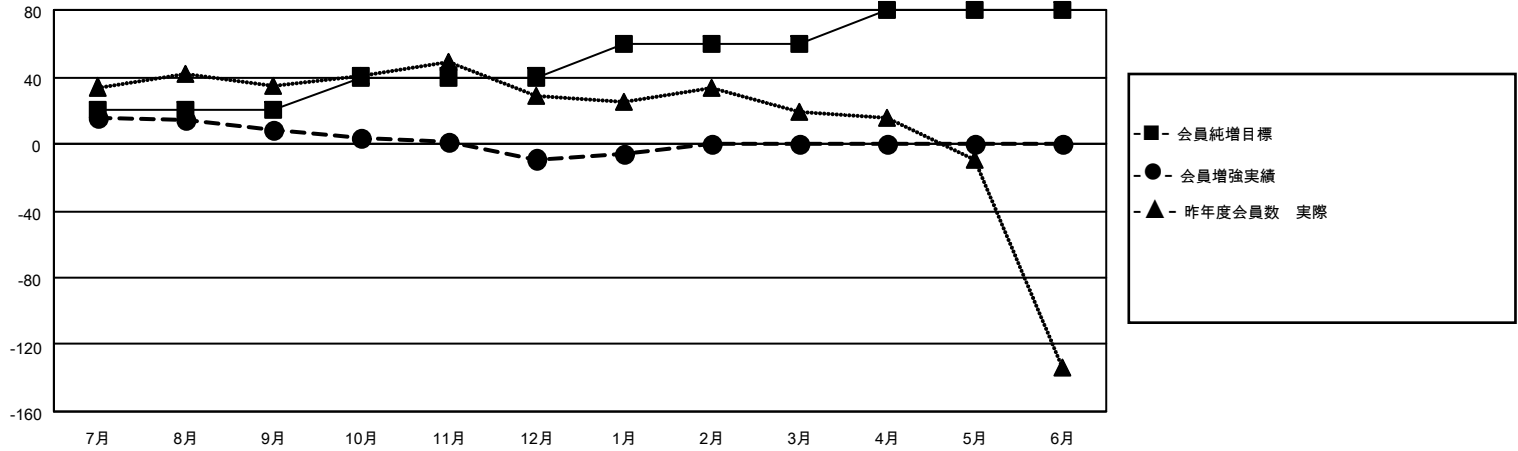

# MONTHLY MEMBERSHIP PROGRESS REPORT

地域 JAPAN

District 333 A

Results as of: 1/31/2021

クラブ			
結果：2020-2021			
四半期	新クラブ目標	新クラブ	解散クラブ
7月/8月/9月	1	0	1
10月/11月/12月	0	0	0
1月/2月/3月	0	0	0
4月/5月/6月	0	0	0

名			
結果：2020-2021			
四半期	会員純増目標	会員増強実績	退会者(転籍を含む)実際
7月/8月/9月	20	59	51
10月/11月/12月	20	28	43
1月/2月/3月	20	15	12
4月/5月/6月	20	0	0

新クラブ目標及び実績累計

会員目標及び実績累計

解散クラブ: 1	40 CLUBS OF 72 一名以上の新会員を登録	男女別 男性 2,328 (84.90%) 女性 414 (15.10%)
退会者 物故会員 12 クラブ解散 13 その他 81 合計 106	<a href="#">会員累計データを見るには、ここをクリック</a>	世帯主/家族会員合計 463 国際会費半額の家族会員 231